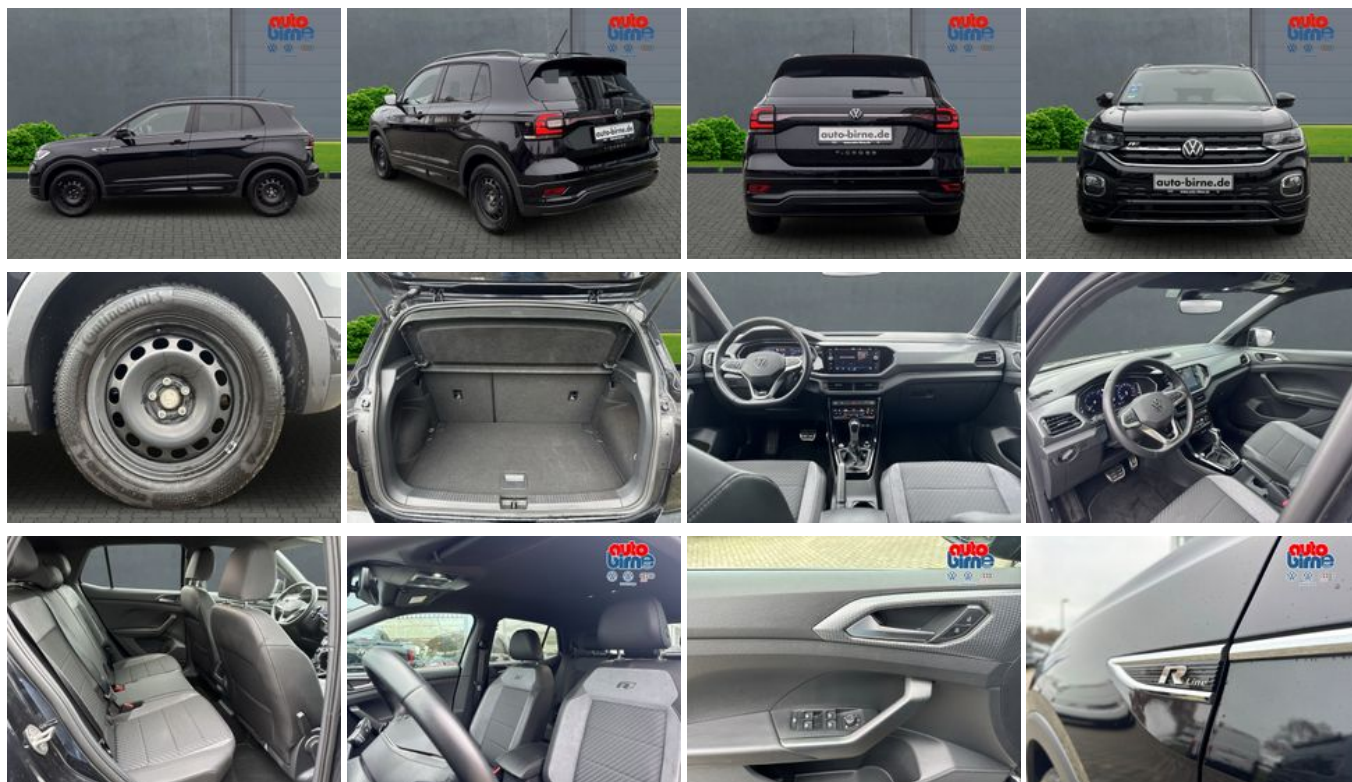

Fahrzeugausstattung

2-Zonen-Klimaautomatik	ABS
Abgedunkelte Scheiben	Abstandswarner
Abstandswarner	Alarmanlage
Android Auto	Apple CarPlay
Armlehne	Berganfahrassistent
Bluetooth	Dachreling
ESP	Elektr. Fensterheber
Elektr. Seitenspiegel	Elektr. Wegfahrsperre
Freisprecheinrichtung	Gepäckraumabtrennung
Geschwindigkeitsbegrenzer	HU neu
Induktionsladen für Smartphones	Isofix
Isofix Beifahrersitz	Lederlenkrad
Leichtmetallfelgen	Lichtsensor
Lordosenstütze	Metallic
Multifunktionslenkrad	Musikstreaming integriert
Müdigkeitswarner	Navigationssystem
Nebelscheinwerfer	Nichtraucher-Fahrzeug
Notbremsassistent	Notrufsystem
Reifendruckkontrolle	Schaltwippen
Scheckheftgepflegt	Schlüssellose Zentralverriegelung (Keyless)
Servolenkung	Sprachsteuerung
Spurhalteassistent	Start/Stop-Automatik
Totwinkel-Assistent	Touchscreen
Traktionskontrolle	USB
Umklappbarer Beifahrersitz	Verkehrszeichenerkennung
Volldigitales Kombiinstrument	Zentralverriegelung